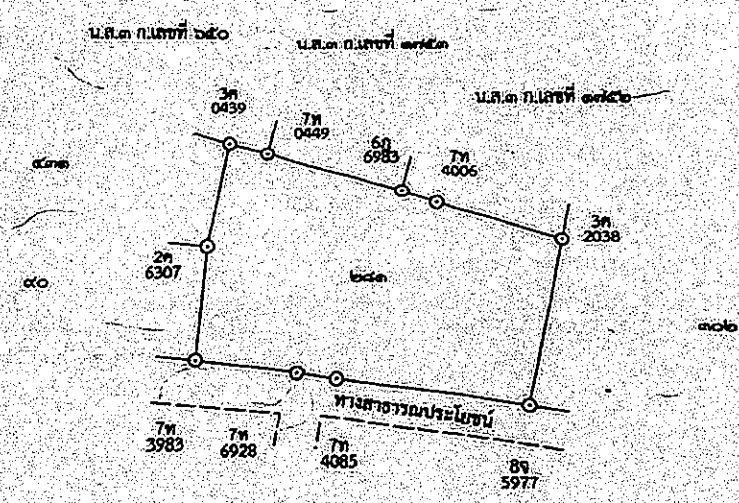

ตำแหน่งที่ดิน
 ระบาย 5742 III 4628
 เลขที่ดิน ๒๘๑
 หน้าสำรวจ ๖๕๕๗
 ตำบล ไผ่

โฉนดที่ดิน
 เลขที่ ๖๖๖๖๖๖๖๖
 เล่ม ๗๖๕๕ หน้า ๘๘๘
 อำเภอ เมืองกาฬสินธุ์
 จังหวัด กาฬสินธุ์

โฉนดที่ดิน
เป็นหนังสือสำคัญแสดงกรรมสิทธิ์
ออกโดยอาศัยอำนาจตามประมวลกฎหมายที่ดิน

ให้แก่ **วัดโนนโชนาราม** สืบชาติ **ไทย** อยู่บ้านเลขที่ **หมู่ที่ ๗**
 ถนน **ตำบล ไผ่** อำเภอ **เมืองกาฬสินธุ์** จังหวัด **กาฬสินธุ์**
 ชื่อ **ตำบล ไผ่** อำเภอ **เมืองกาฬสินธุ์** จังหวัด **กาฬสินธุ์**

ที่ดินแปลงนี้มีเนื้อที่ประมาณ **๕** ไร่ **๑** งาน **๑๕** ตารางวา

(สี่เหลี่ยมจัตุรัส)

มาตราส่วนในระวาง **๑ : ๕๐๐๐** **รูปแนบที่** มาตราส่วน **๑ : ๒๐๐๐**

ออก ณ วันที่ **สิบแปด** เดือน **มิถุนายน** พุทธศักราช **สองพันห้าร้อยหกสิบสอง**