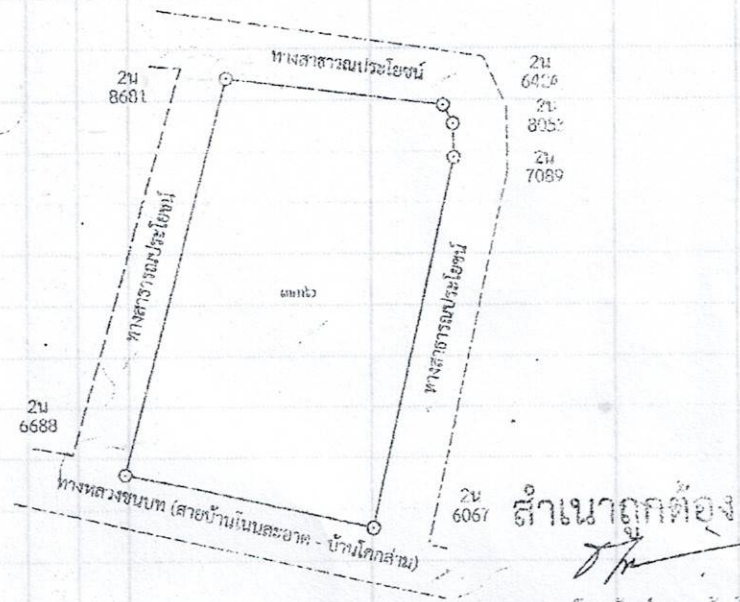

**ตำแหน่งที่ดิน**

เลขที่ 5742 III 4826  
เลขที่ดิน ๓๓๖  
หน้าสำรวจ ๕๕๓๙  
ตำบล ไผ่

**โฉนดที่ดิน**

เลขที่ ๐๕๕๓๙๐  
เล่ม ๗๖๕๔ หน้า ๕๐  
อำเภอ เมืองกาฬสินธุ์  
จังหวัด กาฬสินธุ์

**โฉนดที่ดิน**

**เป็นหนังสือสำคัญแสดงกรรมสิทธิ์  
สงฆ์โดยอาศัยอำนาจตามประมวลกฎหมายที่ดิน**

ให้แก่ วัดศรีวนาราม สัญชาติ ไทย อยู่บ้านเลขที่ - หมู่ที่ ๓  
ถนน ตำบล ไผ่ อำเภอ เมืองกาฬสินธุ์ จังหวัด กาฬสินธุ์  
ขอขย

ที่ดินแปลงนั้นเนื้อที่ประมาณ ๖ ไร่ ๑ งาน ๕๑ ตารางวา

(หกไร่หนึ่งงานเก้าสิบเอ็ดตารางวา)

มาตราส่วนในระวาง ๑ : ๕๐๐๐

**รูปแผนที่**

มาตราส่วน ๑ : ๒๐๐๐

**สำเนาถูกต้อง**

(นางสาวอริยาณี เกตุศิริ)  
นักวิชาการที่ดินชำนาญการ  
๑๕ พ.ค. ๒๕๖๓

ออก ณ วันที่ สิบ เดือน พฤษภาคม พุทธศักราช สองพันห้าร้อยหกสิบเอ็ด