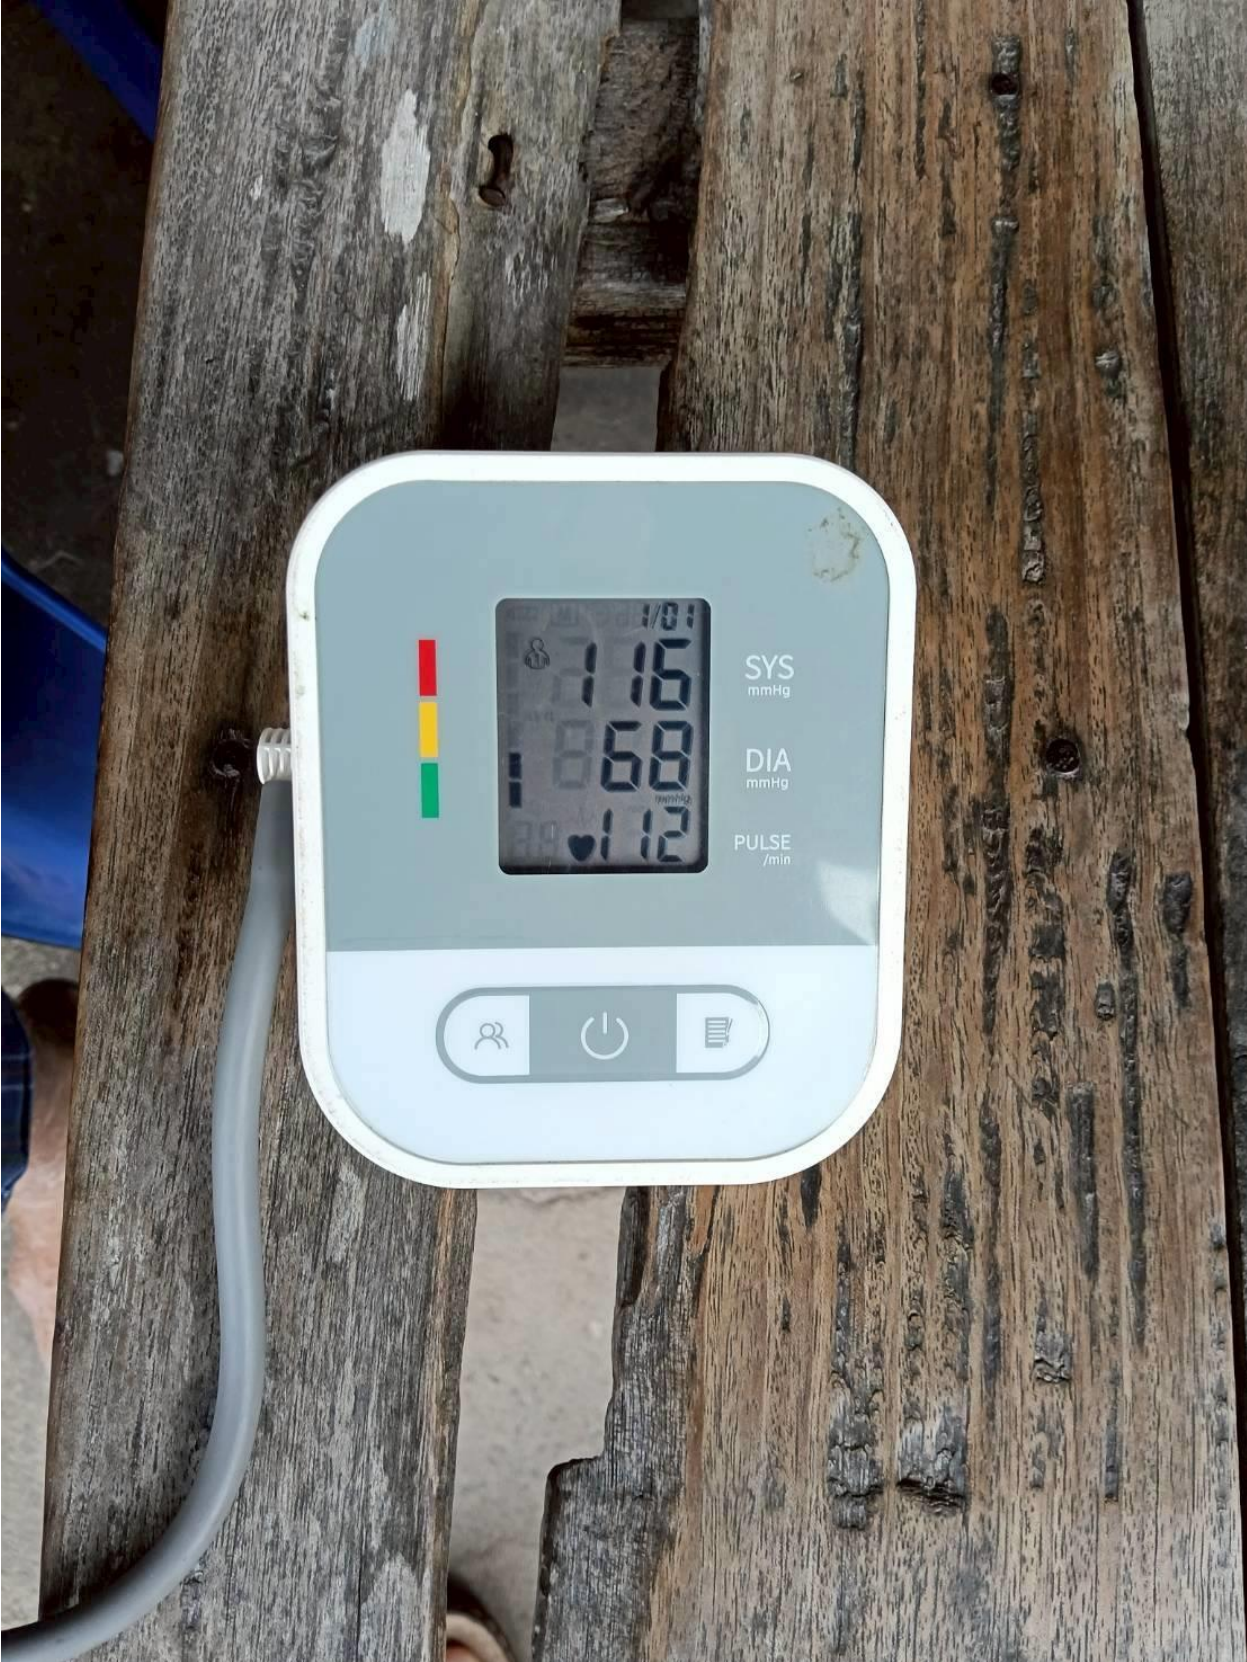

8:44
126
71
77

SYS
mmHg

DIA
mmHg

PULSE
/min

1/01
116
68
112

SYS
mmHg

DIA
mmHg

PULSE
/min